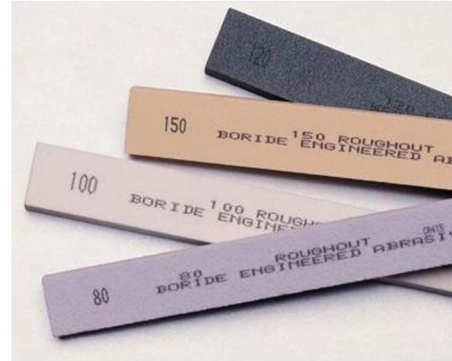

หินขัด

SUPPER STORE

No.	สี	ขนาด			
# 240	น้ำตาล	1 x 4 x 100	1 x 6 x100	1 x 10 x 100	3 x100
# 320	ชา	1 x 4 x 100	1 x 6 x100	1 x 10 x 100	3 x100
# 400	ส้ม	1 x 4 x 100	1 x 6 x100	1 x 10 x 100	3 x100
# 600	ดำ	1 x 4 x 100	1 x 6 x100	1 x 10 x 100	3 x100
# 800	ฟ้า	1 x 4 x 100	1 x 6 x100	1 x 10 x 100	3 x100
# 1000	ขาว	1 x 4 x 100	1 x 6 x100	1 x 10 x 100	3 x100
# 1200	แดง	1 x 4 x 100	1 x 6 x100	1 x 10 x 100	3 x100

หินขัด CARETON STICK PLATE (Made in Japan)

No.	สี	ขนาด			
# 180	น้ำตาล	1 x 4 x100	1 x 6 x100	1 x10 x100	3 x 100
# 250	ส้ม	1 x 4 x100	1 x 6 x100	1 x10 x100	3 x 100
# 280	ดำ	1 x 4 x100	1 x 6 x100	1 x10 x100	3 x 100
# 400	ฟ้า	1 x 4 x100	1 x 6 x100	1 x10 x100	3 x 100
# 500	เขียว	1 x 4 x100	1 x 6 x100	1 x10 x100	3 x 100
# 700	เหลือง	1 x 4 x100	1 x 6 x100	1 x10 x100	3 x 100
# 1000	ขาว	1 x 4 x100	1 x 6 x100	1 x10 x100	3 x 100
# 1200	แดง	1 x 4 x100	1 x 6 x100	1 x10 x100	3 x 100