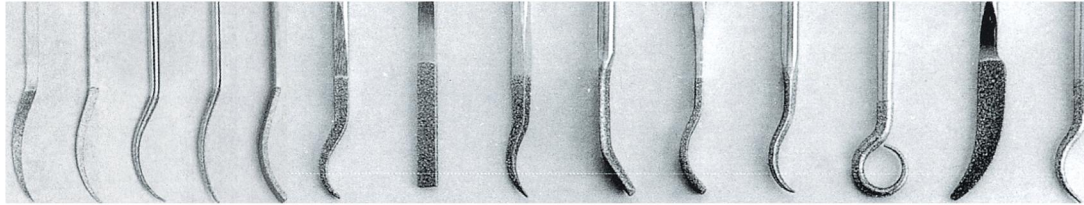

ตะไบ ชนิดโค้งงอ

DIAMOND BENT FILE.

BF-60 : 140L x 30T x ϕ 3.0B เบอร์เพชร / Grit size : #150 , #200 , #400

Order no.	BF-601	BF-602	BF-603	BF-604	BF-605
รูปทรง Cross-section					

PF-80 : 155L x 20~30T x \square 3.0B แกนสี่เหลี่ยม / Square Shank เบอร์เพชร / Grit size : #150 , #200

Order no.	BF-801	BF-802	BF-803	BF-804	BF-805	BF-806
รูปทรง Cross-section						

BF-800 : 6 ตัวชุดในกล่องไม้ (6pcs. set/wooden case)

BF-90 : 140L x 20T x ϕ 3.0B เบอร์เพชร / Grit size : #150 , #200 , #400

Order no.	BF-901	BF-902	BF-903	BF-904	BF-905
รูปทรง Cross-section					
Order no.	BF-906	BF-907	BF-908	BF-909	BF-910
รูปทรง Cross-section					

BF-900 : 10 ตัวชุดในซอง pvc (10pcs. set/pvc pouch)