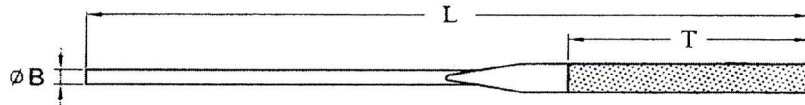

ตะไบเพชร
DIAMOND NEEDLE FILE.

Unit : mm

PF-10 : 140L x 50T x Ø3.0B เบอร์เพชร / Grit size : (#120), #200, #400

Order no.	PF-101	PF-102	PF-103	PF-104	PF-105
รูปทรง Cross-section					

PF-100 :
5 ตัวชุด
5pcs./Set

PF-20 : 200L x 70T x Ø4.0B เบอร์เพชร / Grit size : (#120), #200

Order no.	PF-201	PF-202	PF-203	PF-204	PF-205
รูปทรง Cross-section					

PF-200 :
5 ตัวชุด
5pcs./Set

PF-30 : 180L x 60T x Ø3.4B เบอร์เพชร / Grit size : (#120), #200