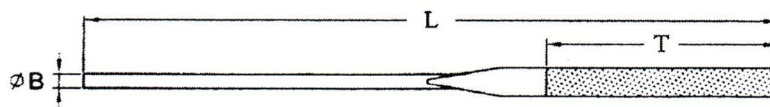

ตะไบเพชร
DIAMOND NEEDLE FILE.

Unit : mm

PF-10L : 140L x 70T x Ø3.0B เมอร์เฟอร์ / Grit size : #150, #200, #400

Order no.	PF-101L	PF-102L	PF-103L	PF-104L	PF-105L
รูปทรง Cross-section					

Order no.	PF-106L	PF-107L	PF-108L	PF-109L	PF-110L
รูปทรง Cross-section					

PFL-10 : 180L x 50T x Ø3.0B เมอร์เฟอร์ / Grit size : #200

Order no.	PFL-101	PFL-102	PFL-103	PFL-104	PFL-105
รูปทรง Cross-section					

Order no.	PFL-106	PFL-705	PFL-708	PFL-03	PFL-01
รูปทรง Cross-section